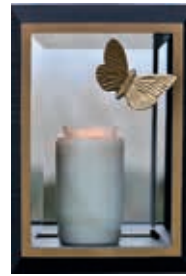

Suorakaidelyhdyt

L213

KEHYSSÄVYT

Lyhdyn sisälle sopii viiden vuorokauden öljykynttilä. Kynttilä laitetaan lyhtyyn takaluukun kautta. Lyhdyn lasina käytetään fasettihiottua kirkasta lasia ja kehykseen voi halutessa valita pronssikoristeita. Lyhtykehysten koko on 21 x 14 cm

Tämä alumiinista valmistettu suorakaidelyhty on edestä avattava ja soveltuu yhteen pronssifonttien F9 Kontur ja F11 Elegant kanssa. Lyhtyä on saatavana myös pronssisena. Lyhdyn koko on 23 x 15 cm.